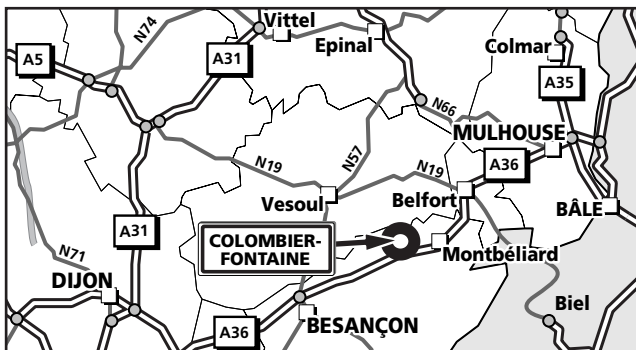

SMC
BP 39

25260 Colombier-Fontaine

Tél. : 33 (0)3 81 91 51 10

Fax : 33 (0)3 81 97 64 20

■ **Depuis BÂLE/MULHOUSE (Aéroport) : (A)**

Rejoindre l'A35 direction MULHOUSE/COLMAR puis l'A36 direction MONTBÉLIARD/BESANÇON et emprunter la sortie 7 MONTBÉLIARD-SUD. Suivre direction BESANÇON par la D126 (puis voir loupe).

■ **Depuis BESANÇON : (B)**

Rejoindre l'A36 direction MULHOUSE et emprunter la sortie 6 L'ISLE-SUR-LE-DOUBS/CLERVAL puis rejoindre la N83 direction MONTBÉLIARD jusqu'à L'ISLE-SUR-LE-DOUBS, puis la N463 et la D126 direction COLOMBIER-FONTAINE/AUDINCOURT (puis voir loupe).

■ **Depuis PARIS : (C)**

Emprunter l'A6 direction LYON, puis suivre l'A38 direction DIJON. Continuer sur l'A39 puis l'A36 vers BESANÇON/MULHOUSE et emprunter la sortie 6 L'ISLE-SUR-LE-DOUBS/CLERVAL puis rejoindre la N83 direction MONTBÉLIARD jusqu'à L'ISLE-SUR-LE-DOUBS, puis la N463 et la D126 direction COLOMBIER-FONTAINE/AUDINCOURT (puis voir loupe).

■ **Depuis BELFORT : (D)**

Rejoindre l'A36 direction BESANÇON et emprunter la sortie 7 MONTBÉLIARD-SUD. Suivre direction BESANÇON par la D126 (puis voir loupe).